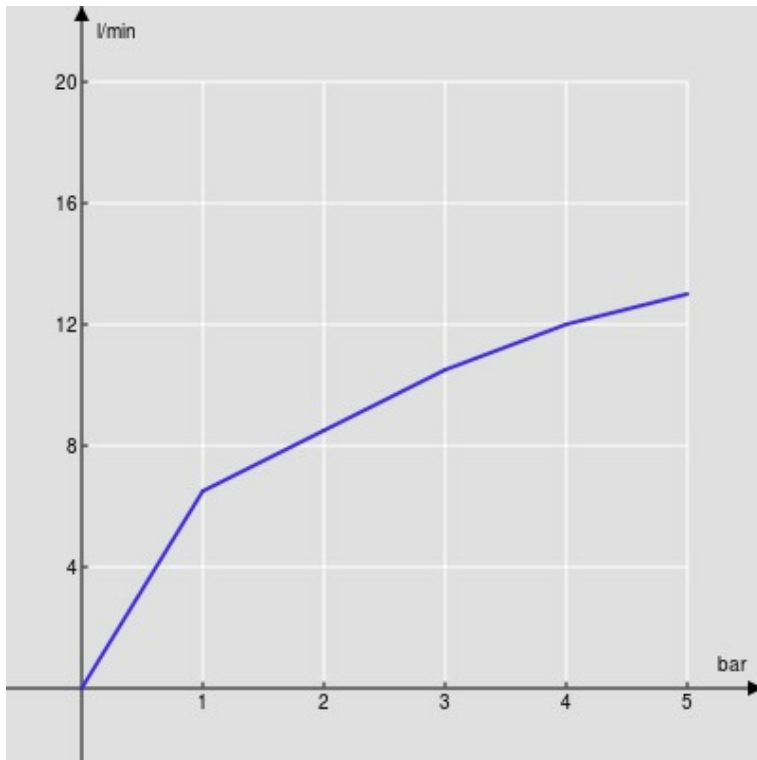

SPECIFICHE

Monocomando

Polar white

Aeratore anticalcare M 22 x 1

Scarico 1 1/4" push

Flessibili inox ø 3/8"

Limitatore di portata con freno al 50%

Imballo: 41,2 x 16,4 x 7,1 cm / 0,0048 m³ / 1,85 kg

DIAGRAMMA DI PORTATA: ACQUA CALDA/FREDDA

— Aeratore

DIAGRAMMA DI PORTATA: ACQUA MISCELATA

— Aeratore