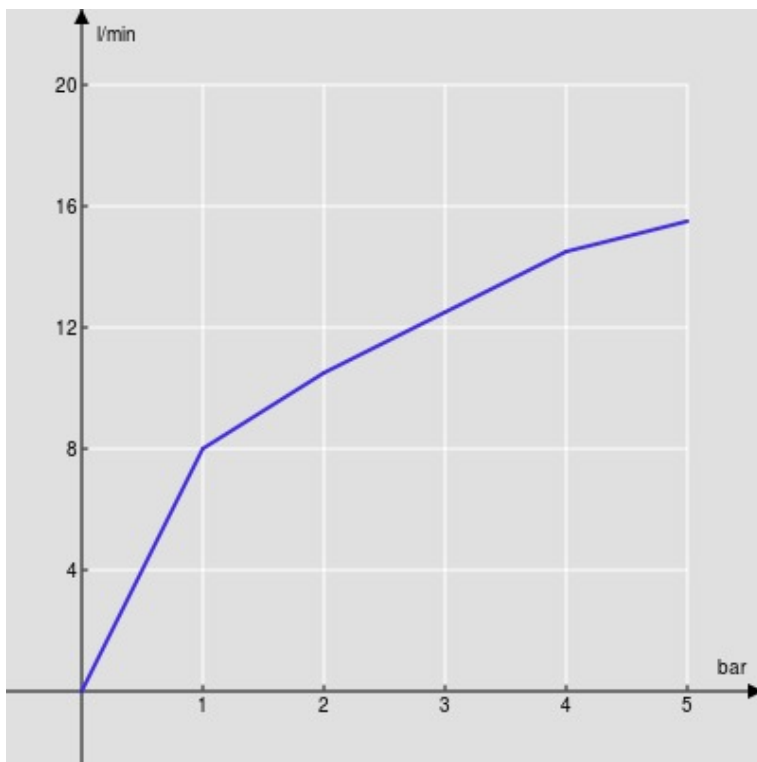

SPECIFICHE

Monocomando

Polar white

Aeratore anticalcare M 22 x 1

Scarico 1 1/4" push

Flessibili inox ø 3/8"

Limitatore di portata con freno al 50%

Imballo: 41,2 x 16,4 x 7,1 cm / 0,0048 m³ / 1,85 kg

DIAGRAMMA DI PORTATA: ACQUA CALDA/FREDDA

— Aeratore

DIAGRAMMA DI PORTATA: ACQUA MISCELATA

— Aeratore